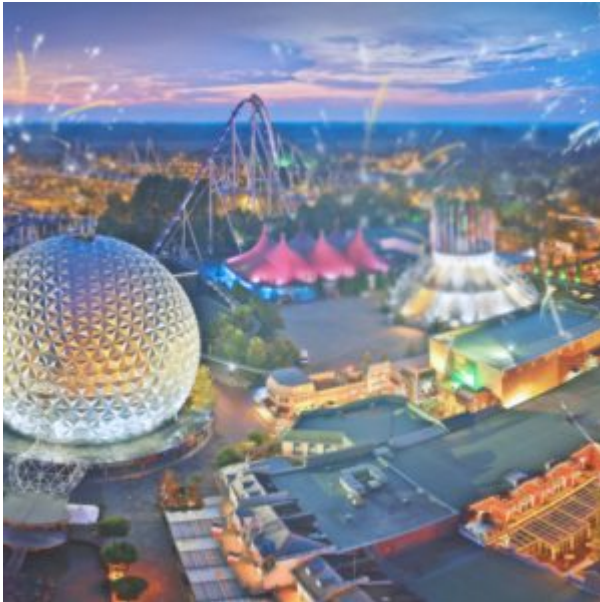

Europa-Park

Descripción

Si te apetece viajar en familia a un parque de atracciones este es tu viaje. Europa-Park® ha sido elegido como el mejor parque de atracciones de toda Europa y cumple con las expectativas de sus visitantes. En las 94 hectáreas ofrece más de 100 atracciones y espectáculos y representa una experiencia única e inolvidable para los niños y adultos de todas edades. Puedes alargar tu estancia y compaginarla con un par de días en la ciudad suiza de Basilea, desde dónde podrás realizar excursiones a otras partes de Suiza.